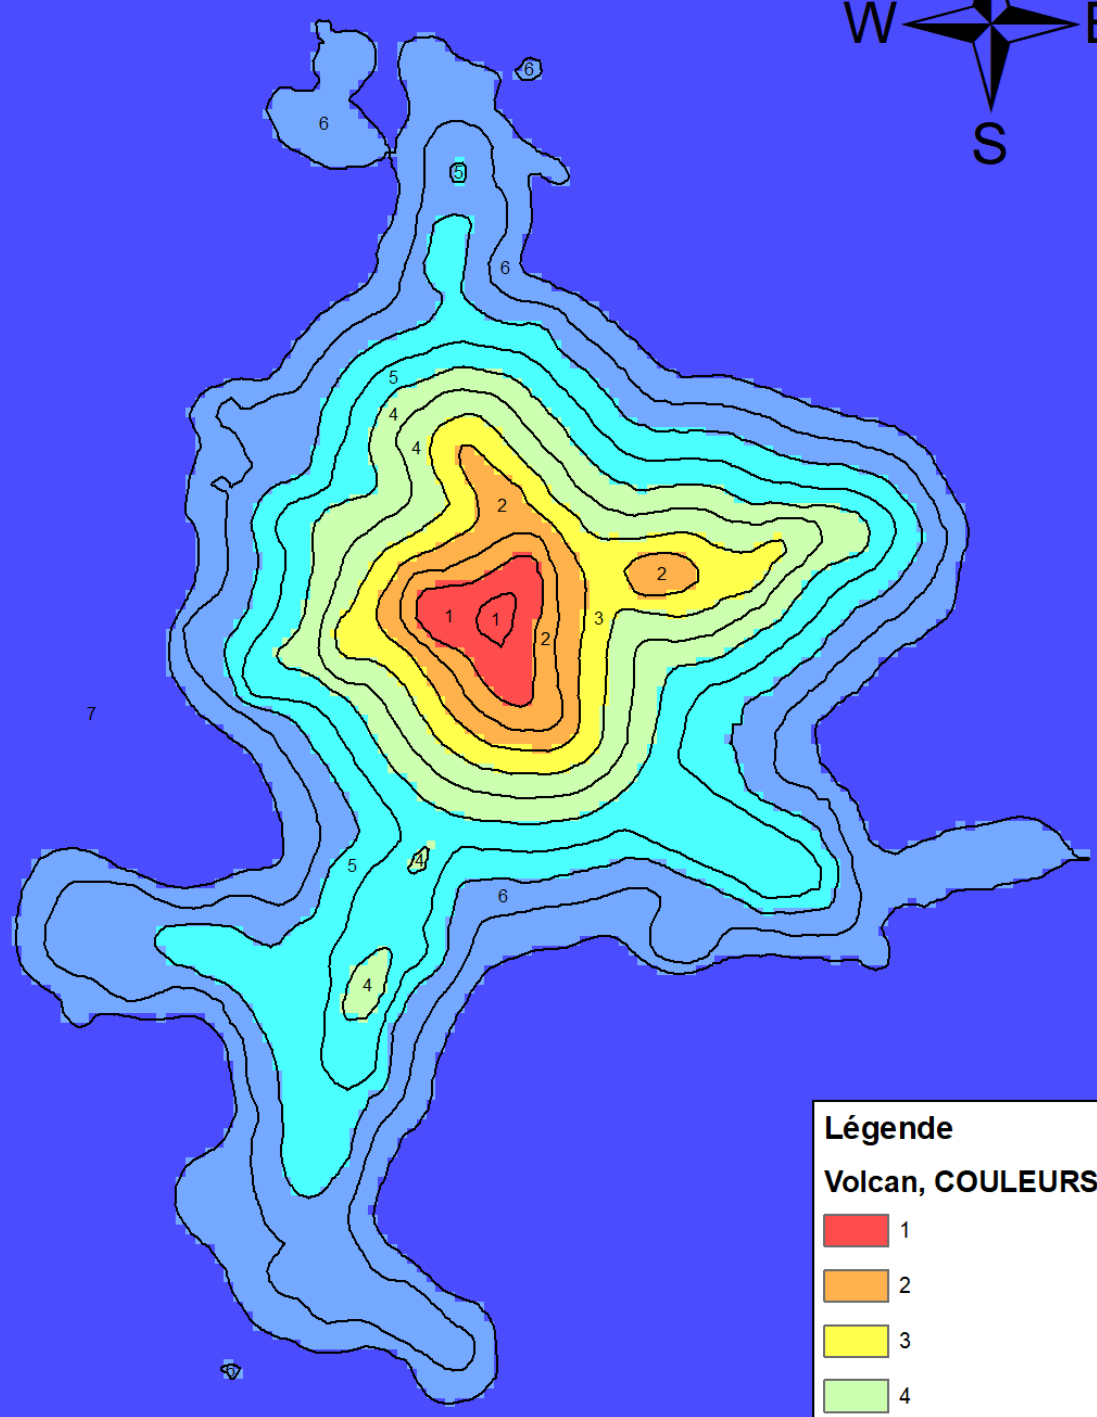

VOLCAN - Coloriage

Légende
Volcan, COULEURS

Red	1
Orange	2
Yellow	3
Light Green	4
Cyan	5
Light Blue	6
Dark Blue	7