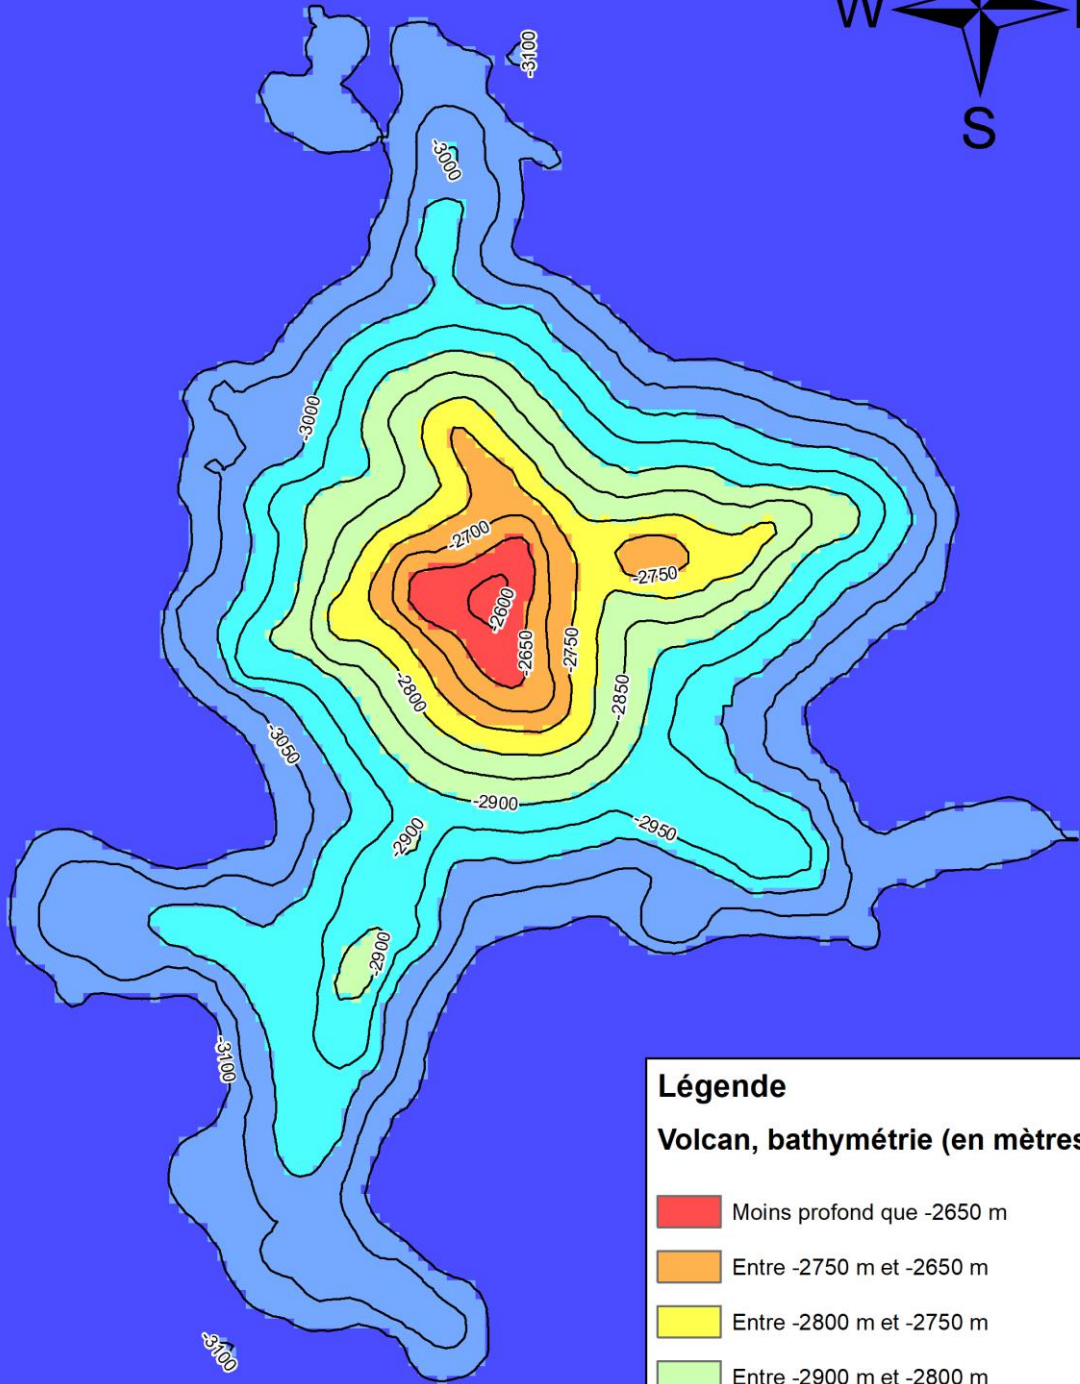

VOLCAN - Coloriage

Légende

Volcan, bathymétrie (en mètres)

-  Moins profond que -2650 m
-  Entre -2750 m et -2650 m
-  Entre -2800 m et -2750 m
-  Entre -2900 m et -2800 m
-  Entre -3000 m et -2900 m
-  Entre -3100 m et -3000 m
-  Plus profond que -3100 m